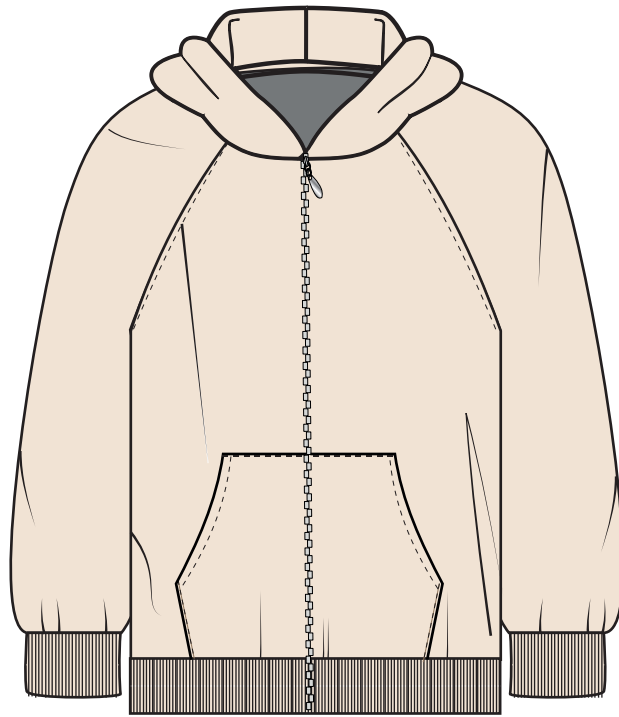

FELPA 001

MILITARE

LATTE

BORDEAUX

PIOMBO

NERO

BLU

FELPA WOODY RAGLAN UOMO CON  
CAPPuccio. JERSEY GARZATO

FELPA 002

BISCOTTO

LATTE

BORDEAUX

PIOMBO

NERO

BLU

FELPA GIROCOLLO. JERSEY GARZATO

FELPA 003

MILITARE

BISCOTTO

BORDEAUX

PIOMBO

NERO

BLU

FELPA RAGLAN CON CAPPuccio E  
ZIP CENTRALE. JERSEY GARZATO

FELPA 004

MILITARE

BISCOTTO

LATTE

PIOMBO

NERO

BLU

FELPA RAGLAN CON ZIP CENTRALE.  
JERSEY GARZATO